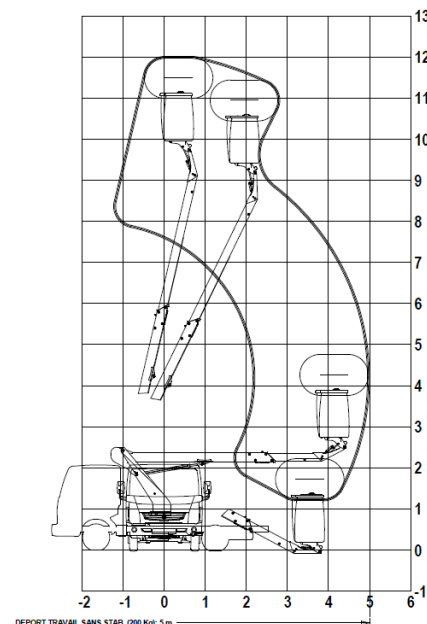

## „Der TOPY das Einsteiger- & Profigerät“

- kompakte Maße
- optimale Werte
- ohne Abstützung möglich
- Führerschein Klasse B
- doppelte Isolation
- Anhängerkupplung bis  
3,5 t Zugkraft
- Zuladung einzigartig  
in seiner Klasse
- Elektroantrieb (als Option)

**Topy 11.2**

- ↷ **Arbeitshöhe** 10,25 m
- ↷ **Reichweite** 5,00 m
- ↷ **Schwenkbereich** 400°
- ↷ **Bühnenlast** 200 kg / 2 Person
- ↷ **Aufstellneigung** seitl. 5 % / längs 15 %
- ↷ **Radstand** ab 2500 mm
- ↷ **Gesamtgewicht** ab 3,5 t
- ↷ **Abstützung nicht erforderlich**
- ↷ **Federblockierung optional**

**Topy 12.1**

- ↷ **Arbeitshöhe** 12,00 m
- ↷ **Reichweite** 6,50 m
- ↷ **Schwenkbereich** 400°
- ↷ **Bühnenlast** 120 kg / 1 Person
- ↷ **Aufstellneigung** seitl. 5 % / längs 15 %
- ↷ **Radstand** ab 2900 mm
- ↷ **Gesamtgewicht** ab 3,5 t
- ↷ **Abstützung nicht erforderlich**
- ↷ **Federblockierung optional**

**Topy 12.2**

- ↷ **Arbeitshöhe** 12,00 m
- ↷ **Reichweite** 5,00 m
- ↷ **Schwenkbereich** 400°
- ↷ **Bühnenlast** 200 kg / 2 Person
- ↷ **Aufstellneigung** seitl. 5 % / längs 15 %
- ↷ **Radstand** ab 2900 mm
- ↷ **Gesamtgewicht** ab 3,5 t
- ↷ **Abstützung nicht erforderlich**
- ↷ **Federblockierung optional**