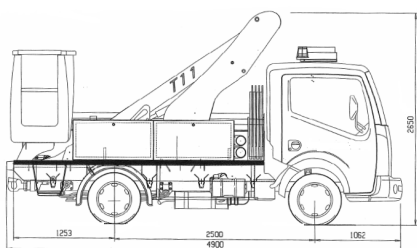

Ihr Ansprechpartner:

Technische Daten sind ca.-Angaben

France Elévateur Deutschland GmbH

Pansastraße 38

04179 Leipzig

Germany

phone +49 341 308 895 0

Fax +49 341 308 895 29

info@france-eleveateur.de

www.france-eleveateur.de