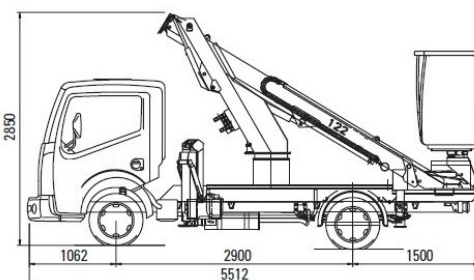

## „Der TOPY das Einsteiger- & Profigerät“

- kompakte Maße
- optimale Werte
- ohne Abstützung möglich
- Führerschein Klasse B
- doppelte Isolation
- Anhängerkupplung bis  
3,5 t Zugkraft
- Zuladung einzigartig  
in seiner Klasse
- Elektroantrieb (als Option)

**Topy 11.2**

- ↷ **Arbeitshöhe** 10,25 m
- ↷ **Reichweite** 5,00 m
- ↷ **Schwenkbereich** 400°
- ↷ **Bühnenlast** 200 kg / 2 Person
- ↷ **Aufstellneigung** seitl. 5 % / längs 15 %
- ↷ **Radstand** ab 2500 mm
- ↷ **Gesamtgewicht** ab 3,5 t
- ↷ **Abstützung nicht erforderlich**
- ↷ **Federblockierung optional**

**Topy 12.1**

- ↷ **Arbeitshöhe** 12,00 m
- ↷ **Reichweite** 6,50 m
- ↷ **Schwenkbereich** 400°
- ↷ **Bühnenlast** 120 kg / 1 Person
- ↷ **Aufstellneigung** seitl. 5 % / längs 15 %
- ↷ **Radstand** ab 2900 mm
- ↷ **Gesamtgewicht** ab 3,5 t
- ↷ **Abstützung nicht erforderlich**
- ↷ **Federblockierung optional**

**Topy 12.2**

- ↷ **Arbeitshöhe** 12,00 m
- ↷ **Reichweite** 5,00 m
- ↷ **Schwenkbereich** 400°
- ↷ **Bühnenlast** 200 kg / 2 Person
- ↷ **Aufstellneigung** seitl. 5 % / längs 15 %
- ↷ **Radstand** ab 2900 mm
- ↷ **Gesamtgewicht** ab 3,5 t
- ↷ **Abstützung nicht erforderlich**
- ↷ **Federblockierung optional**