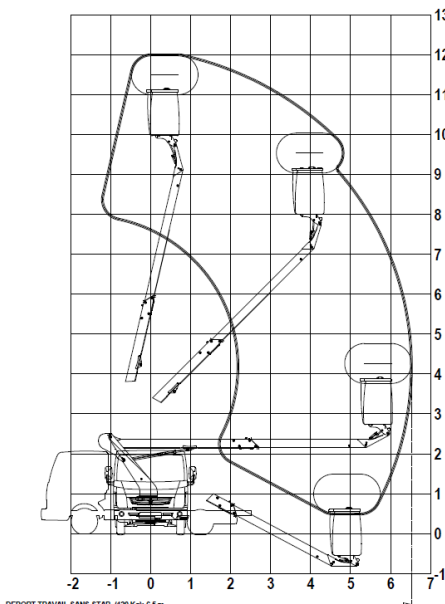

## „Der TOPY das Einsteiger- & Profigerät“

- kompakte Maße
- optimale Werte
- ohne Abstützung möglich
- Führerschein Klasse B
- doppelte Isolation
- Anhängerkupplung bis  
3,5 t Zugkraft
- Zuladung einzigartig  
in seiner Klasse
- Elektroantrieb (als Option)

**Topy 11.2**

- ↷ **Arbeitshöhe** 10,25 m
- ↷ **Reichweite** 5,00 m
- ↷ **Schwenkbereich** 400°
- ↷ **Bühnenlast** 200 kg / 2 Person
- ↷ **Aufstellneigung** seitl. 5 % / längs 15 %
- ↷ **Radstand** ab 2500 mm
- ↷ **Gesamtgewicht** ab 3,5 t
- ↷ **Abstützung nicht erforderlich**
- ↷ **Federblockierung optional**

**Topy 12.1**

- ↷ **Arbeitshöhe** 12,00 m
- ↷ **Reichweite** 6,50 m
- ↷ **Schwenkbereich** 400°
- ↷ **Bühnenlast** 120 kg / 1 Person
- ↷ **Aufstellneigung** seitl. 5 % / längs 15 %
- ↷ **Radstand** ab 2900 mm
- ↷ **Gesamtgewicht** ab 3,5 t
- ↷ **Abstützung nicht erforderlich**
- ↷ **Federblockierung optional**

**Topy 12.2**

- ↷ **Arbeitshöhe** 12,00 m
- ↷ **Reichweite** 5,00 m
- ↷ **Schwenkbereich** 400°
- ↷ **Bühnenlast** 200 kg / 2 Person
- ↷ **Aufstellneigung** seitl. 5 % / längs 15 %
- ↷ **Radstand** ab 2900 mm
- ↷ **Gesamtgewicht** ab 3,5 t
- ↷ **Abstützung nicht erforderlich**
- ↷ **Federblockierung optional**