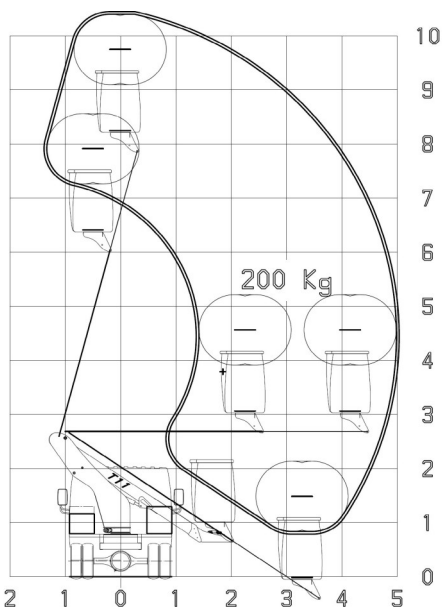

**Topy 11.2**

- ↷ **Arbeitshöhe** 10,25 m
- ↷ **Reichweite** 5,00 m
- ↷ **Schwenkbereich** 400°
- ↷ **Bühnenlast** 200 kg / 2 Person
- ↷ **Aufstellneigung** seitl. 5 % / längs 15 %
- ↷ **Radstand** ab 2500 mm
- ↷ **Gesamtgewicht** ab 3,5 t
- ↷ **Abstützung nicht erforderlich**
- ↷ **Federblockierung optional**

**Topy 12.1**

- ↷ **Arbeitshöhe** 12,00 m
- ↷ **Reichweite** 6,50 m
- ↷ **Schwenkbereich** 400°
- ↷ **Bühnenlast** 120 kg / 1 Person
- ↷ **Aufstellneigung** seitl. 5 % / längs 15 %
- ↷ **Radstand** ab 2900 mm
- ↷ **Gesamtgewicht** ab 3,5 t
- ↷ **Abstützung nicht erforderlich**
- ↷ **Federblockierung optional**

**Topy 12.2**

- ↷ **Arbeitshöhe** 12,00 m
- ↷ **Reichweite** 5,00 m
- ↷ **Schwenkbereich** 400°
- ↷ **Bühnenlast** 200 kg / 2 Person
- ↷ **Aufstellneigung** seitl. 5 % / längs 15 %
- ↷ **Radstand** ab 2900 mm
- ↷ **Gesamtgewicht** ab 3,5 t
- ↷ **Abstützung nicht erforderlich**
- ↷ **Federblockierung optional**